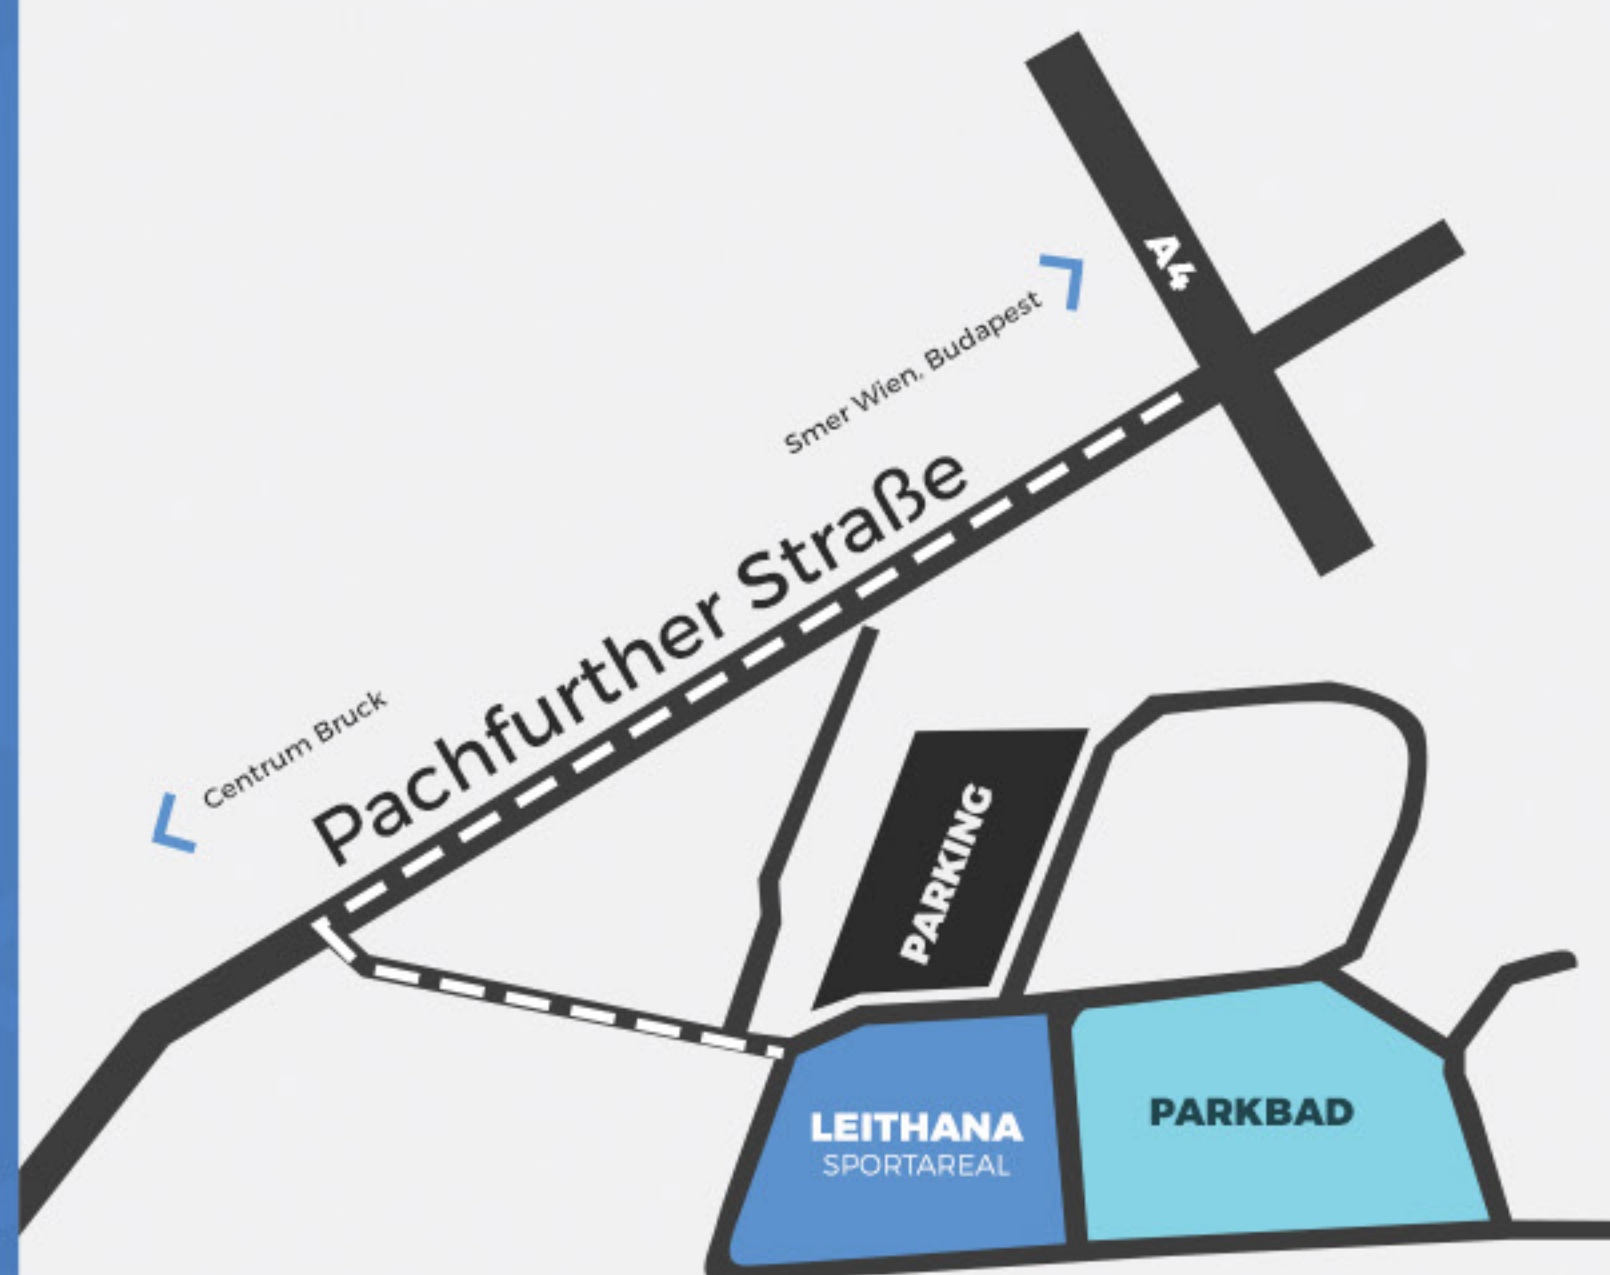

5 EXKLUZÍVNYCH REKLÁM NA ĽADOVEJ PLOCHE

1 rok 8 000 €

VONKAJŠIE REKLAMNÉ PLOCHY

Na budove Ice Areny Leithana sa nachádzajú 4 reklamné plochy vo veľkosti 14,4 m x 6 m, určené na prenájom. Dve z nich (zelené) sú orientované smerom na kúpalisko a zvyšné dve (červené) sú viditeľné od vstupu do areálu.

Okrem fyzických reklamných plôch v areáli Leithana ponúkame plochu na našej webstránke www.leithana.at s rozmermi 774 x 335 pixelov. Cena dohodou.

12"

MAPA KONTAKT

Z Viedne i Bratislavy je Leithana dostupná za menej ako 30 minút po diaľnici A4, odbočka na Bruck an der Leitha.