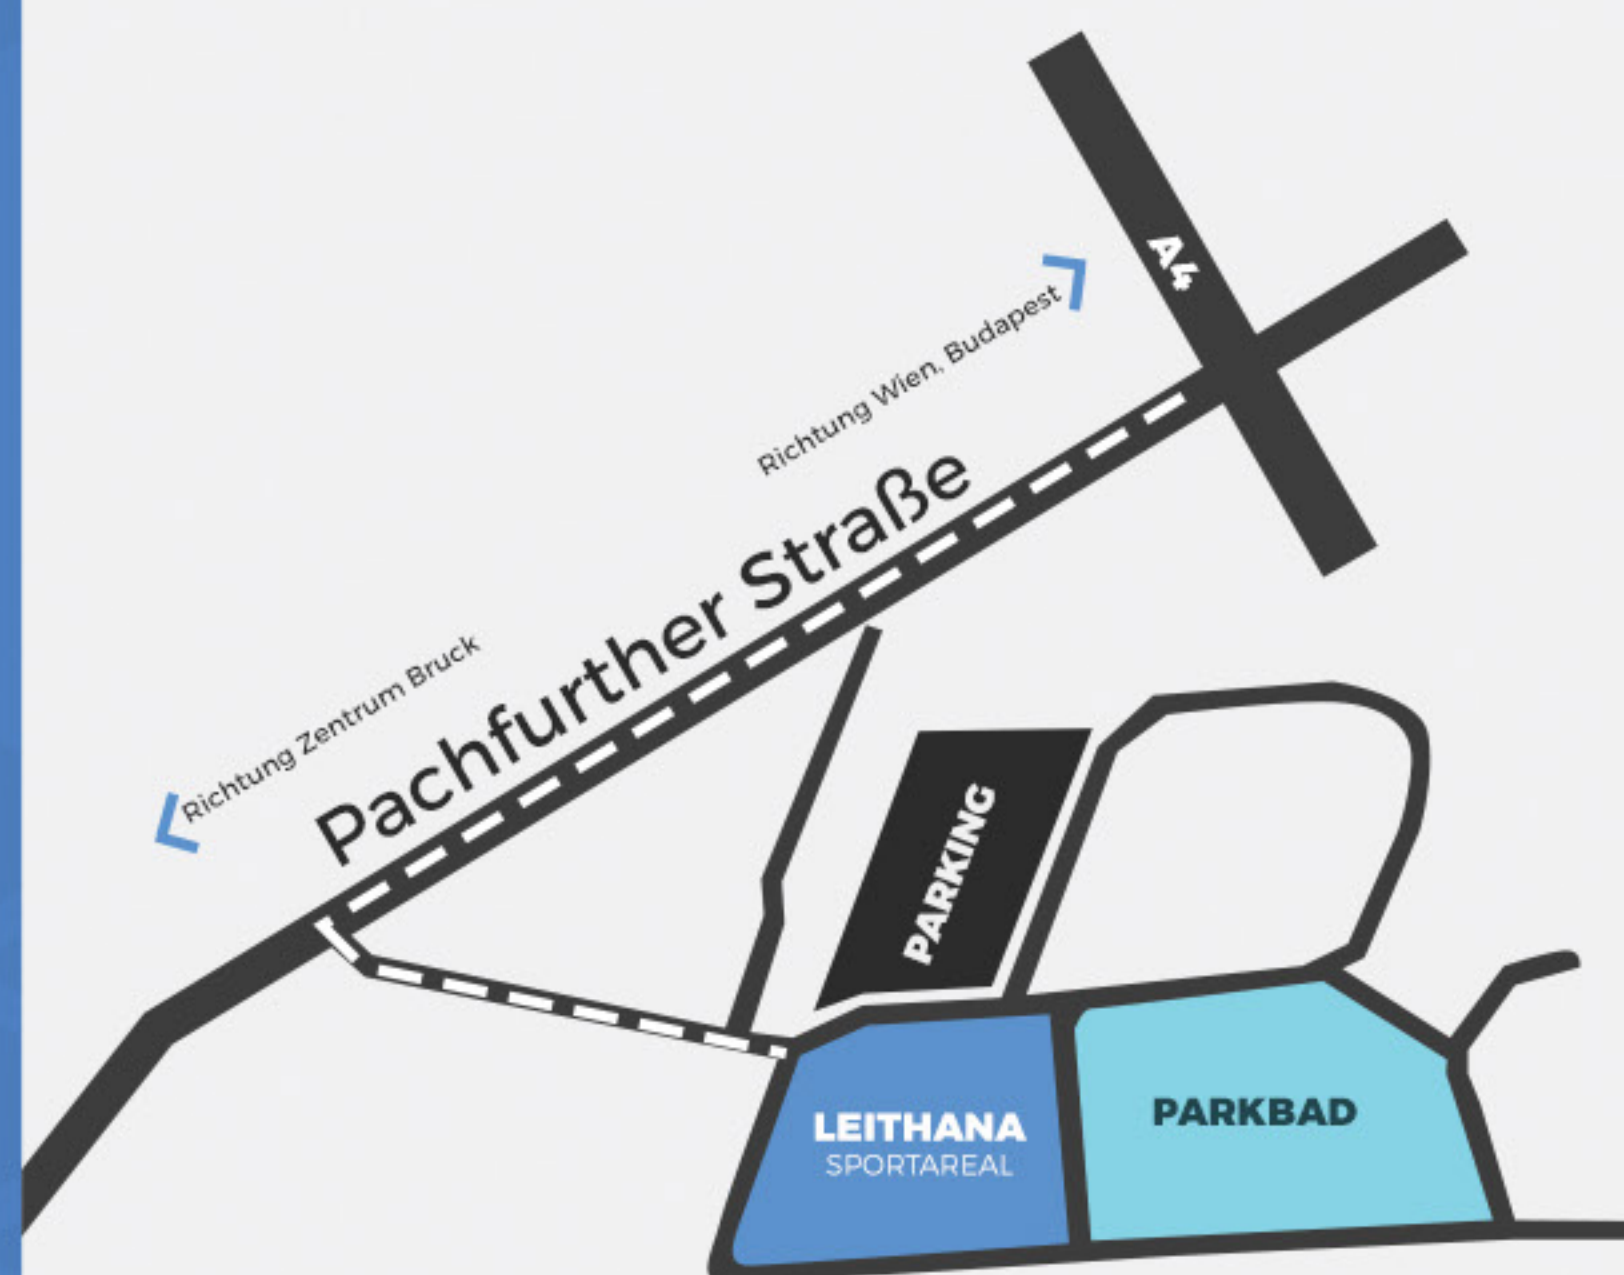

## ÄUßERE WERBEFLÄCHEN

Auf dem Gebäude der Ice Arena Leithana befinden sich 4 Werbeflächen im Format 14,4m x 6m, die angemietet werden können. Zwei von ihnen (in grün) sind auf das Parkbad ausgerichtet und die restlichen 2 (rot) sind vom Arealseingang sichtbar.

## KARTE KONTAKT

Von Wien oder Bratislava aus ist Leithana innerhalb 30 Minuten über die A4 erreichbar, Ausfahrt Bruck an der Leitha, Ost.

**Sportareal Leithana**  
Parkbadstrasse 6, Bruck an der Leitha, Österreich