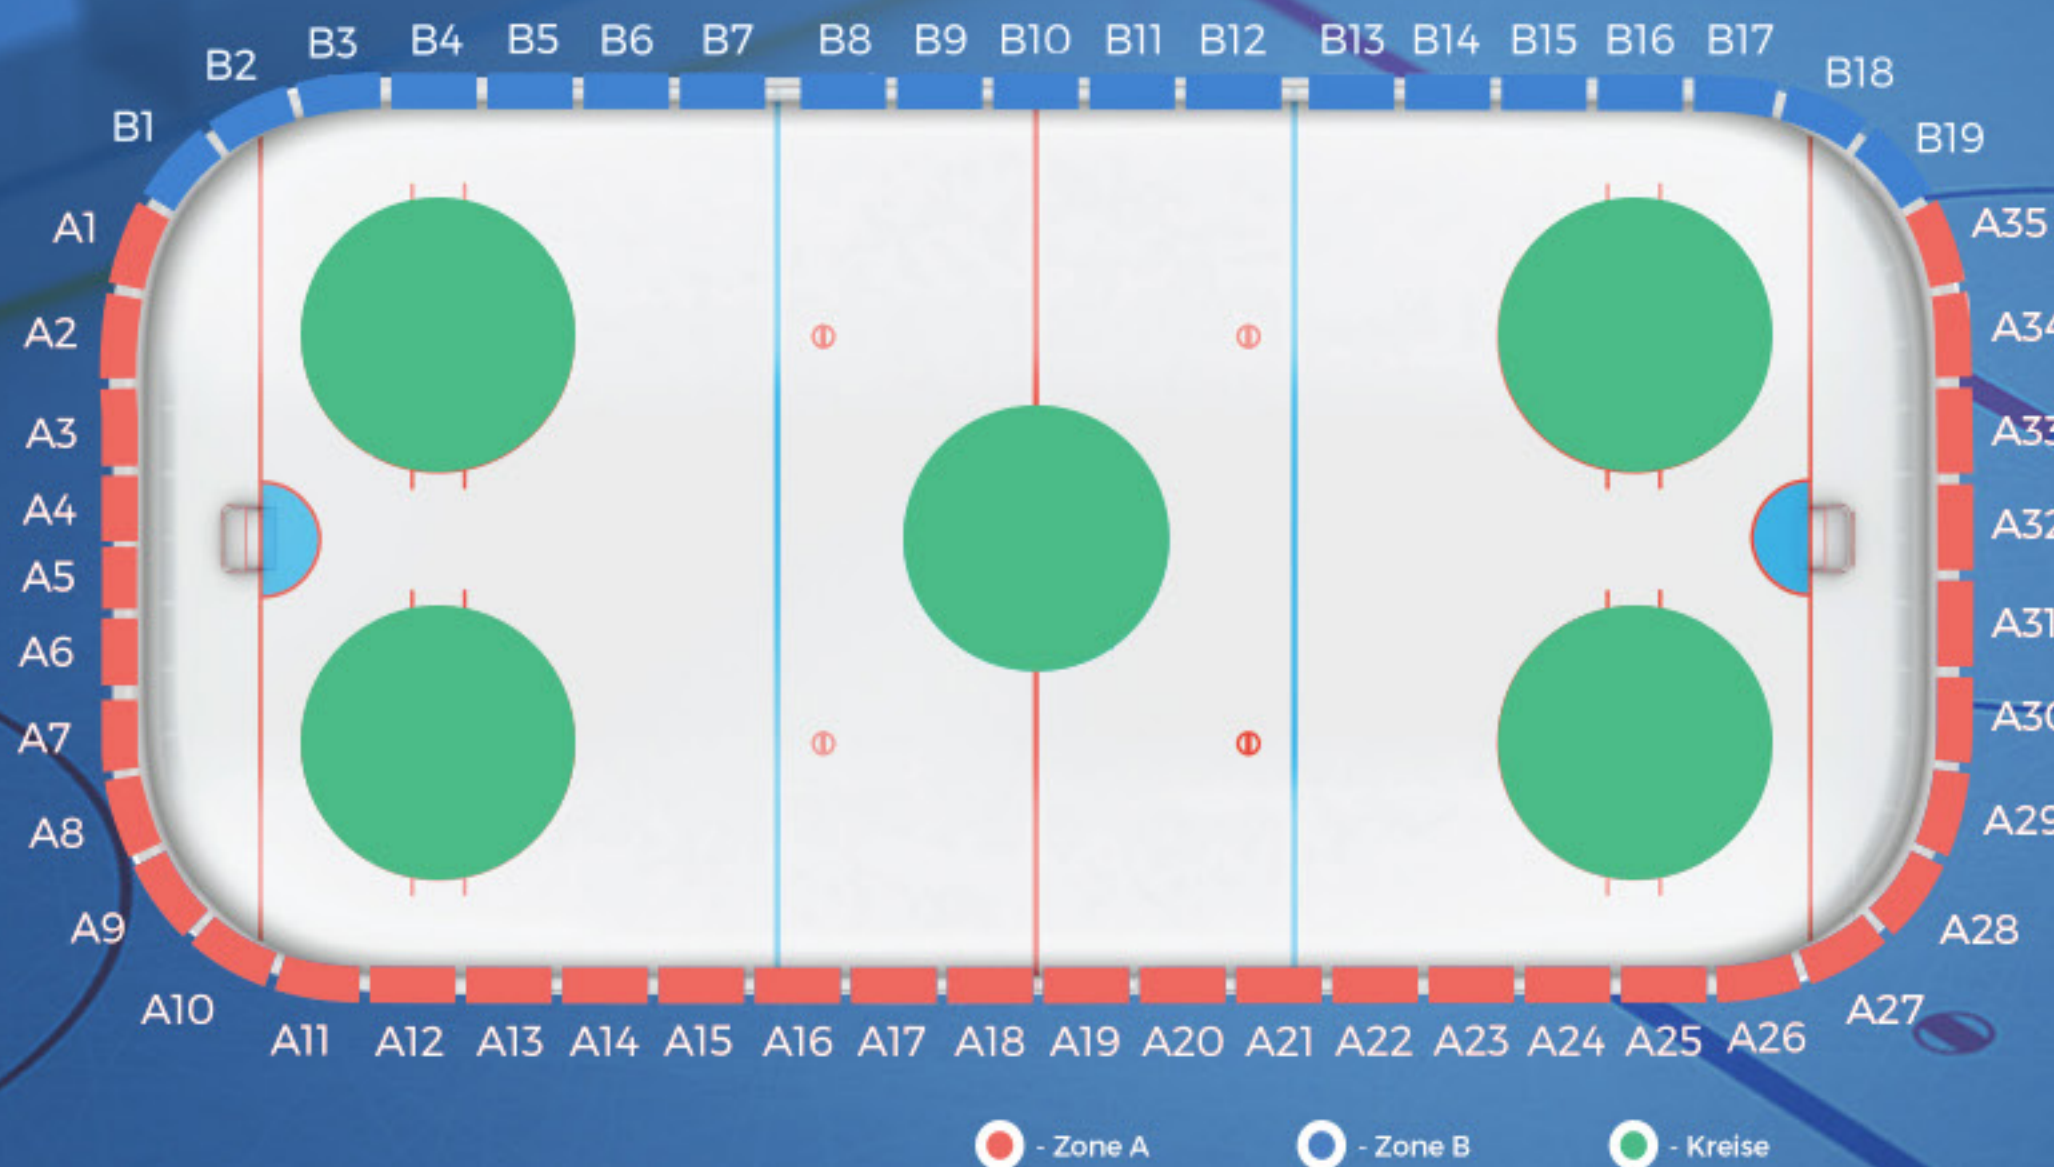

WERBEFLÄCHEN AUF DER EISFLÄCHE

RESTAURANT

Auf den Banden befinden sich insgesamt **54 Werbeflächen im Format 300 cm x 82,5 cm**. Der Raum ist in zwei Zonen gegliedert, wobei die Zone A (rot) auch vom Restaurant gut sichtbar ist.

ZONE A

Sichtbar vom Restaurant und der Tribüne
1 Fläche/Monat **200 €**
Mehr Flächen **Preis nach Vereinbarung**

ZONE B

Sichtbar von der Eisfläche
1 Fläche/Monat **100 €**
Mehr Flächen **Preis nach Vereinbarung**

Bei Interesse auch für die Produktion der Werbung auf den Banden aus gelieferten Unterlagen gilt Preis nach Vereinbarung.

5 EXKLUSIVE WERBUNGEN AUF DER EISFLÄCHE

1 Jahr 8 000 €

ÄÜßERE WERBEFLÄCHEN

Auf dem Gebäude der Ice Arena Leithana befinden sich 4 Werbeflächen im Format 14,4m x 6m, die angemietet werden können. Zwei von ihnen (in grün) sind auf das Parkbad ausgerichtet und die restlichen 2 (rot) sind vom Arealseingang sichtbar.

C1, C2

Ausrichtung auf das Parkbad
1 Monat 400 €

D1, D2

Orientierung - Arealeingang
1 Monat 400 €

Bei Interesse auch für die Produktion der Werbeleinwand aus gelieferten Unterlagen gilt Preis nach Vereinbarung.

WEB BANNER

Außer den greifbaren physischen Werbeflächen im Leithana-Areal bieten wir Flächen auch auf unserer Webseite www.leithana.at im Format 774 x 335 Pixel an. Ppreis nach Vereinbarung.