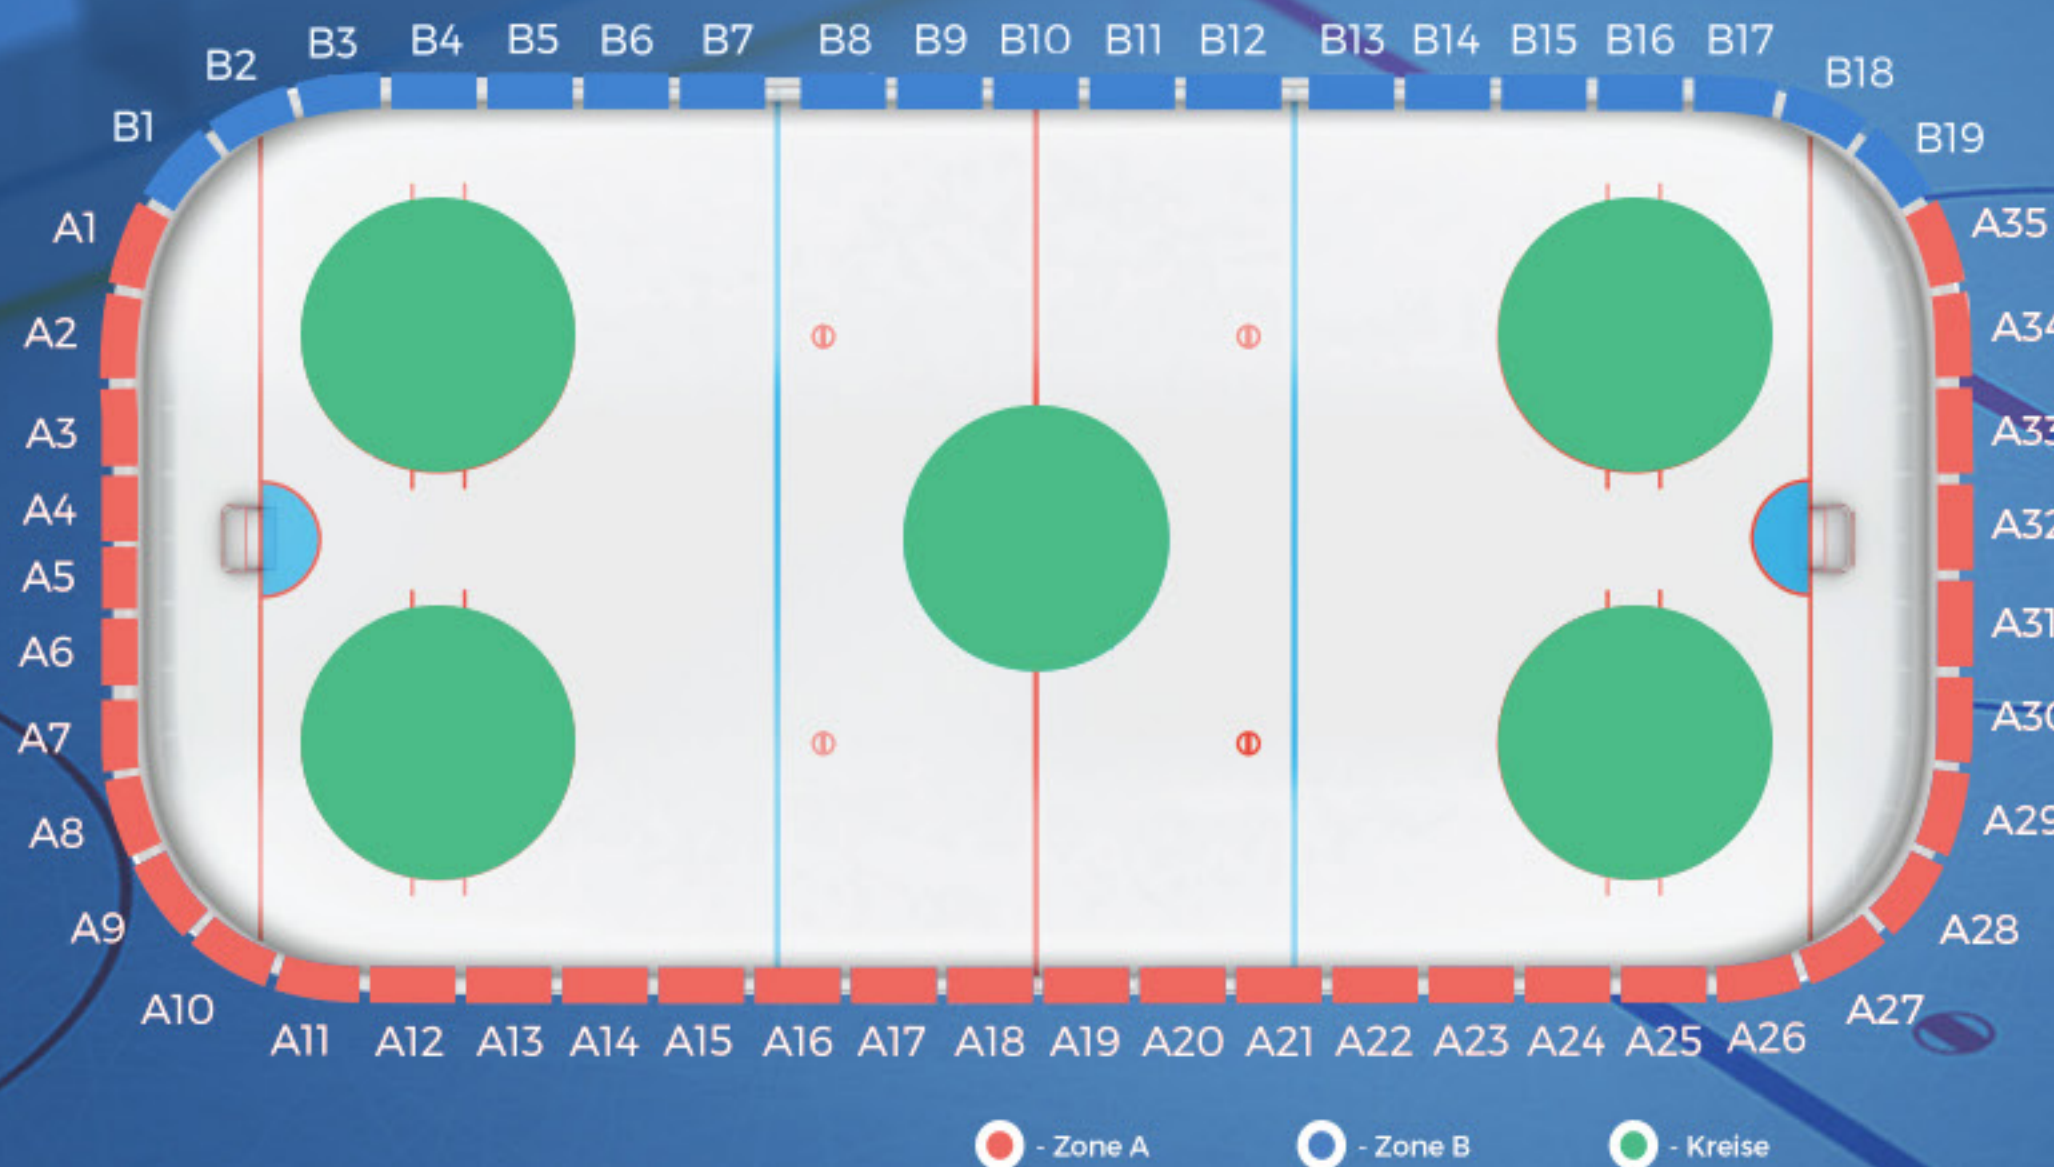

## WEITERE DIENSTE UND ANLAGEN IM LEITHANA SPORTAREAL

Restaurant mit vorzüglicher Küche, Grossbildschirmen und direkter Sicht aufs Eis. Sommerterrasse mit breiter Auswahl der Grillspezialitäten.

## WERBEFLÄCHEN AUF DER EISFLÄCHE

### RESTAURANT

Auf den Banden befinden sich insgesamt **54 Werbeflächen im Format 300 cm x 82,5 cm**. Der Raum ist in zwei Zonen gegliedert, wobei die Zone A (rot) auch vom Restaurant gut sichtbar ist.