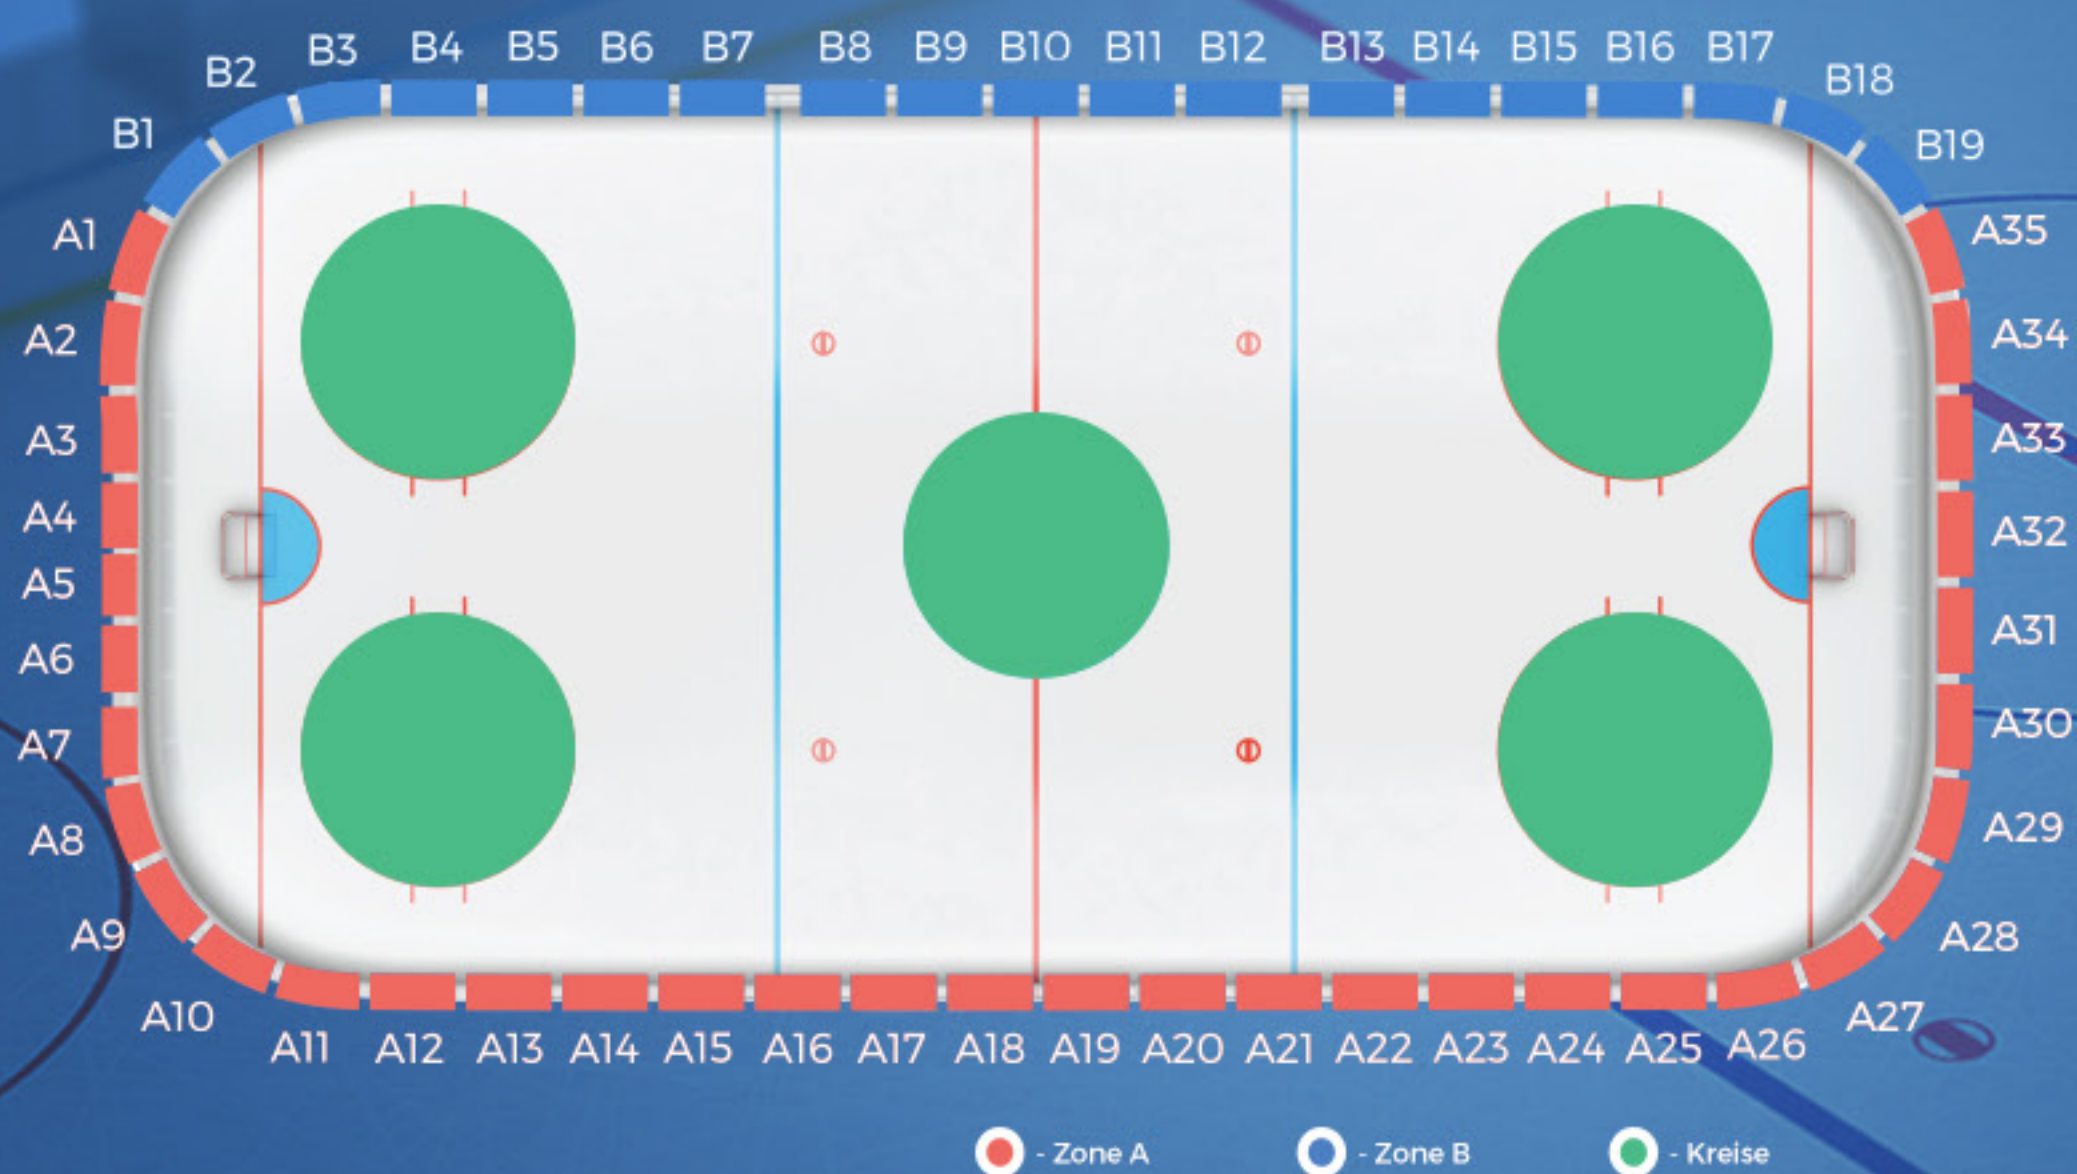

WEITERE DIENSTE UND ANLAGEN IM LEITHANA SPORTAREAL

Restaurant mit vorzüglicher Küche, Grossbildschirmen und direkter Sicht aufs Eis. Sommerterrasse mit breiter Auswahl der Grillspezialitäten.

LUBOMÍR PIŠTEK

WERBEFLÄCHEN AUF DER EISFLÄCHE

RESTAURANT

Auf den Banden befinden sich insgesamt **54 Werbeflächen im Format 300 cm x 82,5 cm**. Der Raum ist in zwei Zonen gegliedert, wobei die Zone A (rot) auch vom Restaurant gut sichtbar ist.

ZONE A

Sichtbar vom Restaurant und der Tribüne
1 Fläche/Monat **200 €**
Mehr Flächen **Preis nach Vereinbarung**

ZONE B

Sichtbar von der Eisfläche
1 Fläche/Monat **100 €**
Mehr Flächen **Preis nach Vereinbarung**