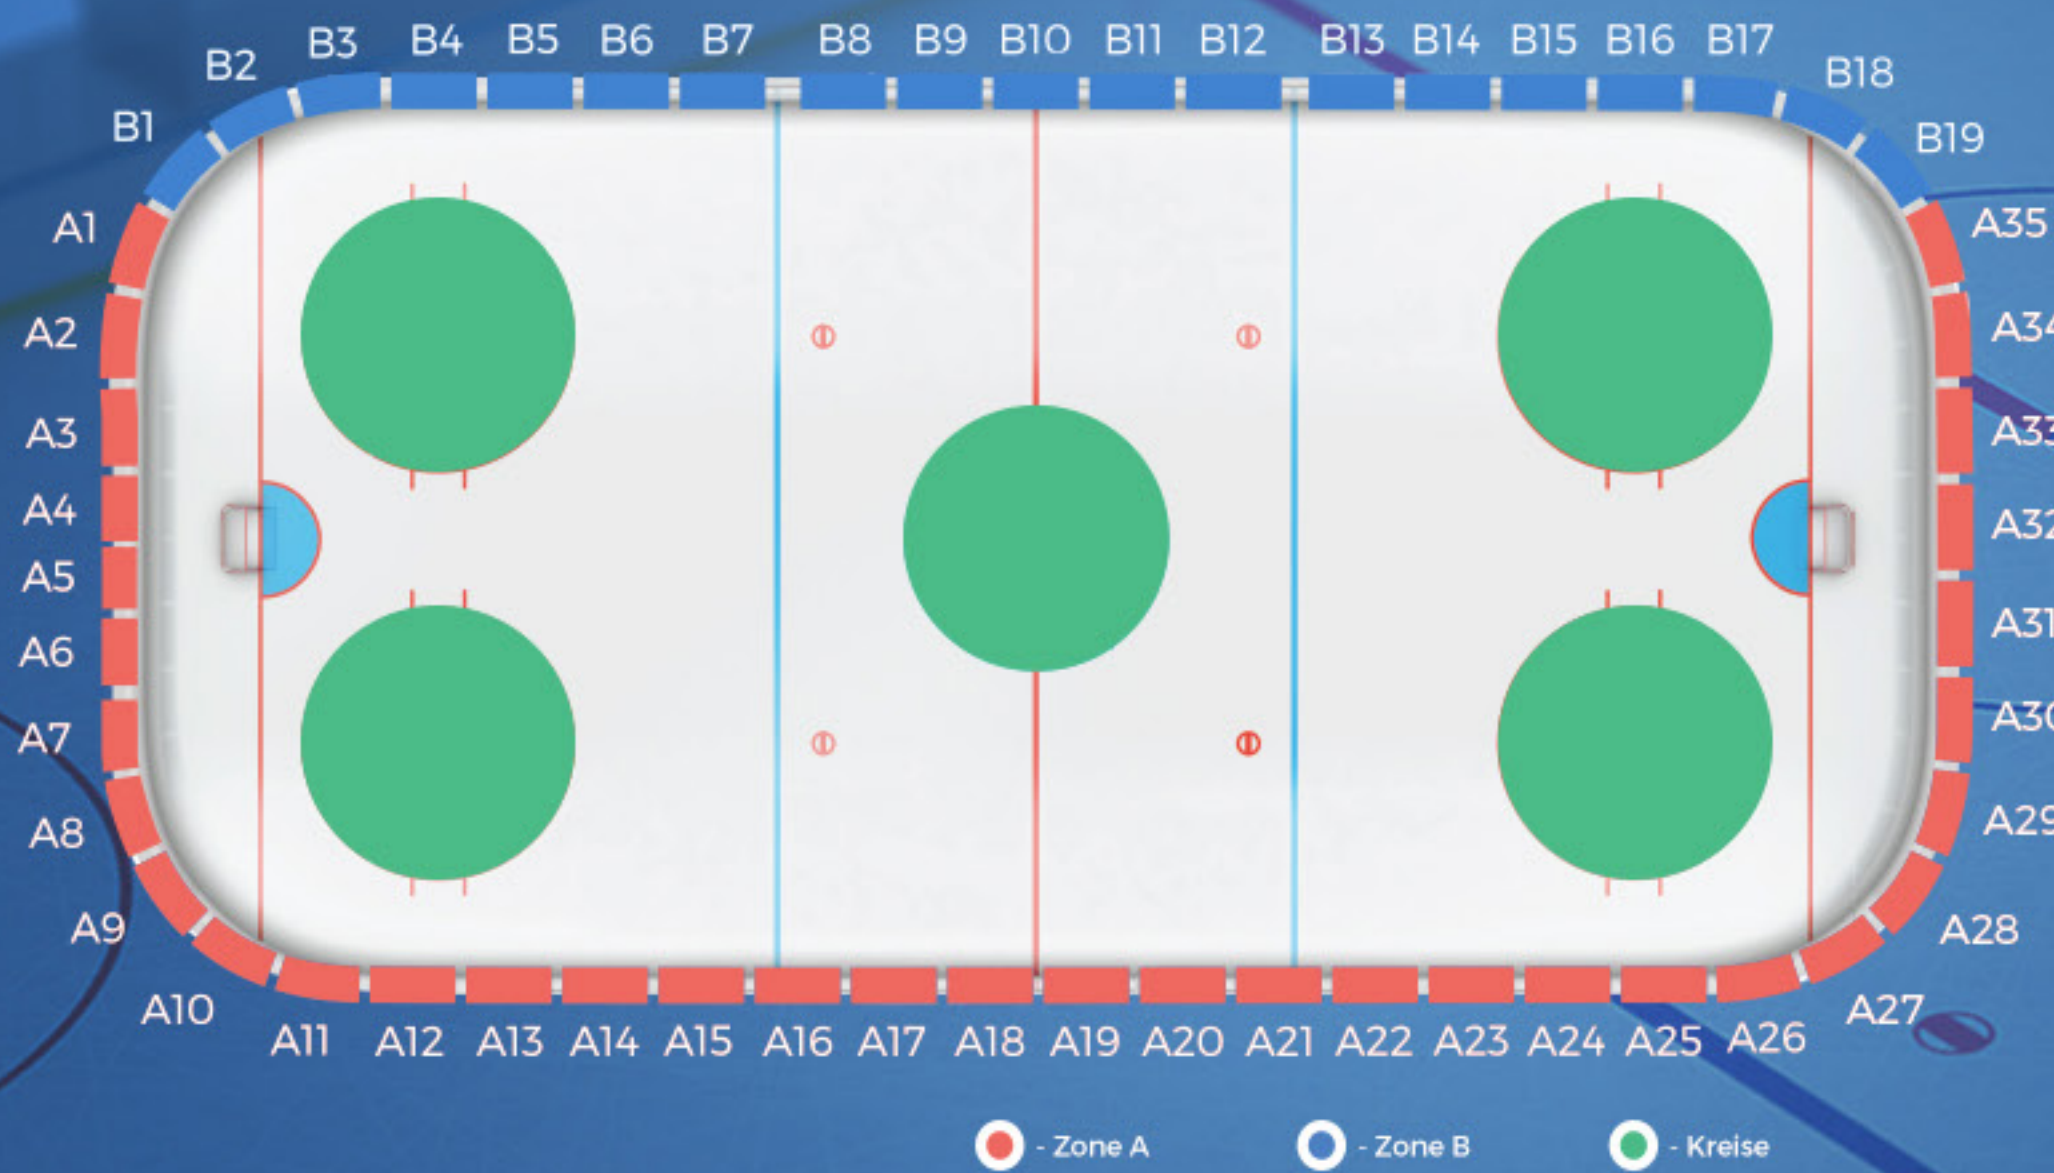

WEITERE DIENSTE UND ANLAGEN IM LEITHANA SPORTAREAL

Restaurant mit vorzüglicher Küche, Grossbildschirmen und direkter Sicht aufs Eis. Sommerterrasse mit breiter Auswahl der Grillspezialitäten.

LUBOMÍR PIŠTEK

WERBEFLÄCHEN AUF DER EISFLÄCHE

RESTAURANT

Auf den Banden befinden sich insgesamt **54 Werbeflächen im Format 300 cm x 82,5 cm**. Der Raum ist in zwei Zonen gegliedert, wobei die Zone A (rot) auch vom Restaurant gut sichtbar ist.

ZONE A

Sichtbar vom Restaurant und der Tribüne
1 Fläche/Monat **200 €**
Mehr Flächen **Preis nach Vereinbarung**

ZONE B

Sichtbar von der Eisfläche
1 Fläche/Monat **100 €**
Mehr Flächen **Preis nach Vereinbarung**