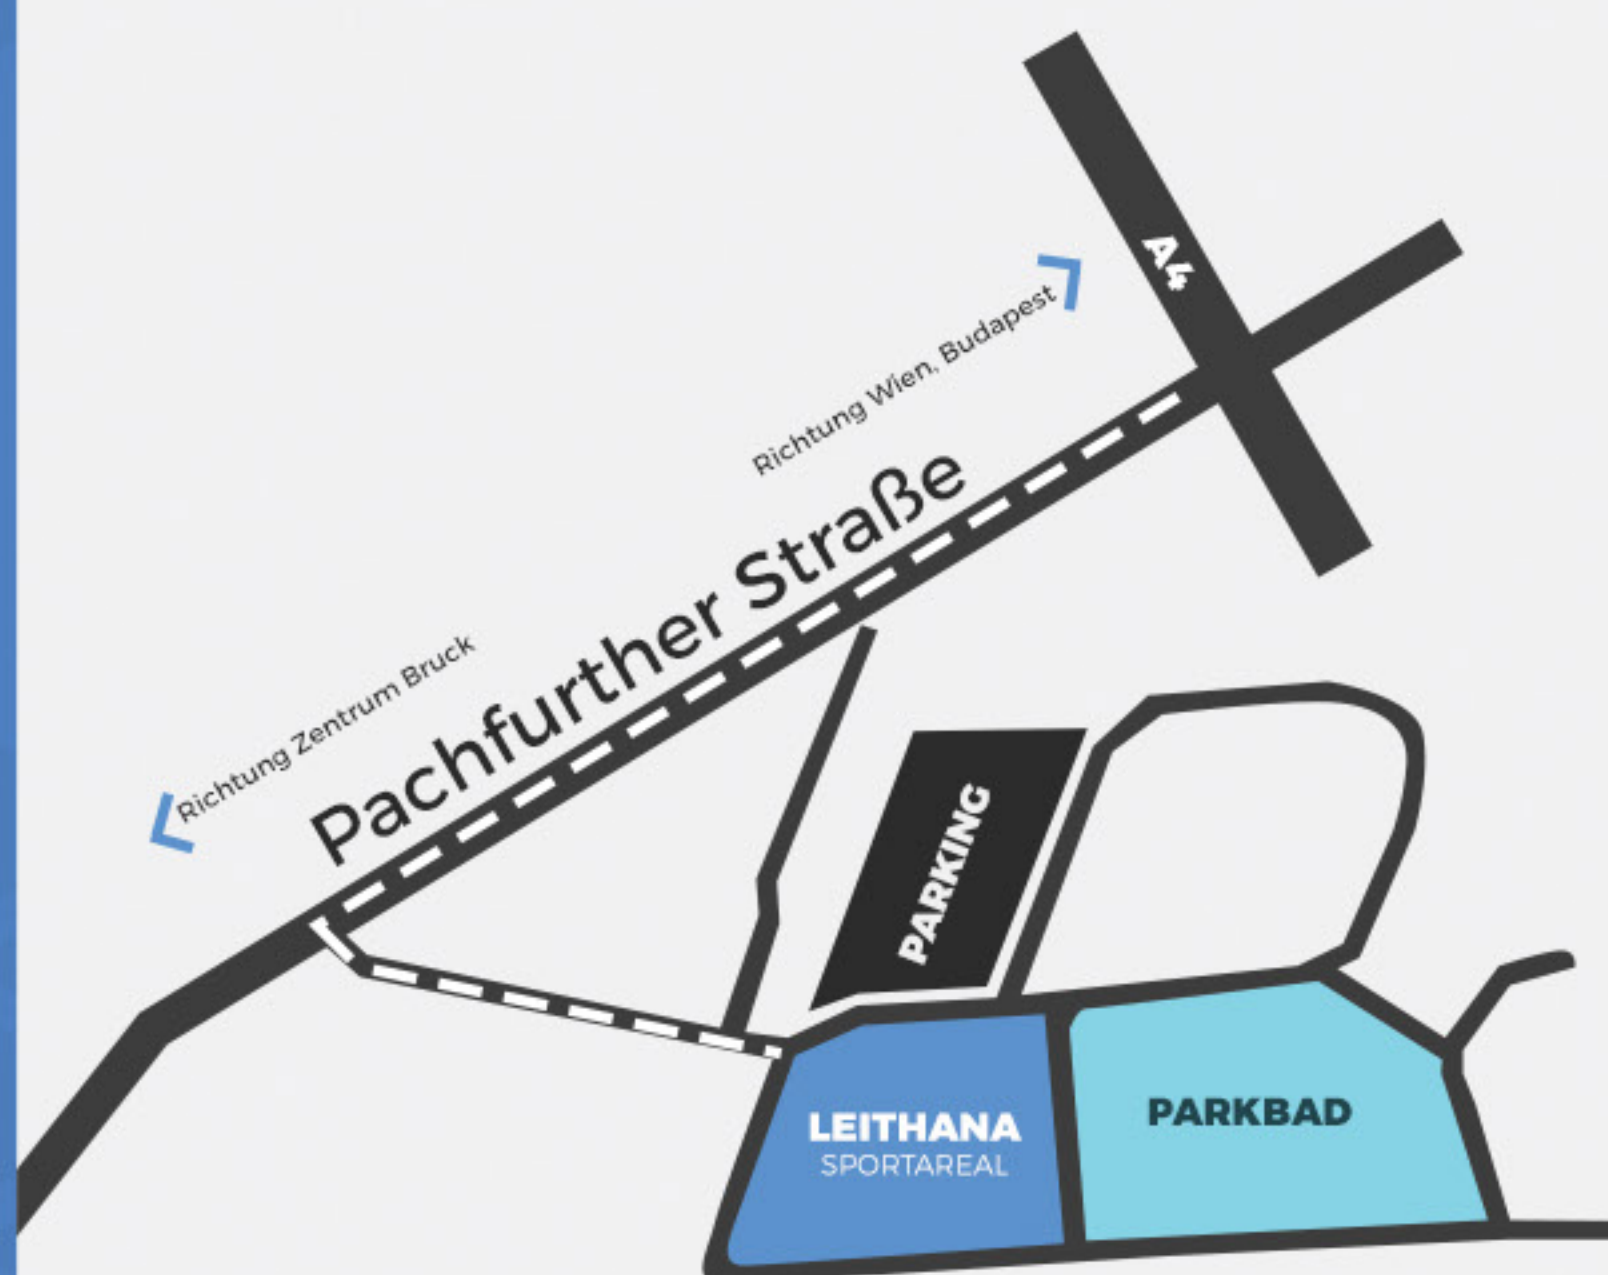

Als einzigartiges Sport- und Kulturzentrum der Stadt Bruck an der Leitha im Dreiländerdreieck Österreich, Slowakei, Ungarn dient das neue Leithana Sportareal nicht nur für Sportzwecke, sondern auch für die Bedürfnisse der Region und breiter Öffentlichkeit.

WERBEFLÄCHEN AUF DER EISFLÄCHE

RESTAURANT

Auf den Banden befinden sich insgesamt **54 Werbeflächen im Format 300 cm x 82,5 cm**. Der Raum ist in zwei Zonen gegliedert, wobei die Zone A (rot) auch vom Restaurant gut sichtbar ist.

Bei Interesse auch für die Produktion der Werbung auf den Banden aus gelieferten Unterlagen gilt Preis nach Vereinbarung.

5 EXKLUSIVE WERBUNGEN AUF DER EISFLÄCHE

1 Jahr 8 000 €

ÄÜßERE WERBEFLÄCHEN

Auf dem Gebäude der Ice Arena Leithana befinden sich 4 Werbeflächen im Format 14,4m x 6m, die angemietet werden können. Zwei von ihnen (in grün) sind auf das Parkbad ausgerichtet und die restlichen 2 (rot) sind vom Arealseingang sichtbar.

Von Wien oder Bratislava aus ist Leithana innerhalb 30 Minuten über die A4 erreichbar, Ausfahrt Bruck an der Leitha, Ost.

Sportareal Leithana
 Parkbadstrasse 6, Bruck an der Leitha, Österreich

tel +43 (0)664 88262902