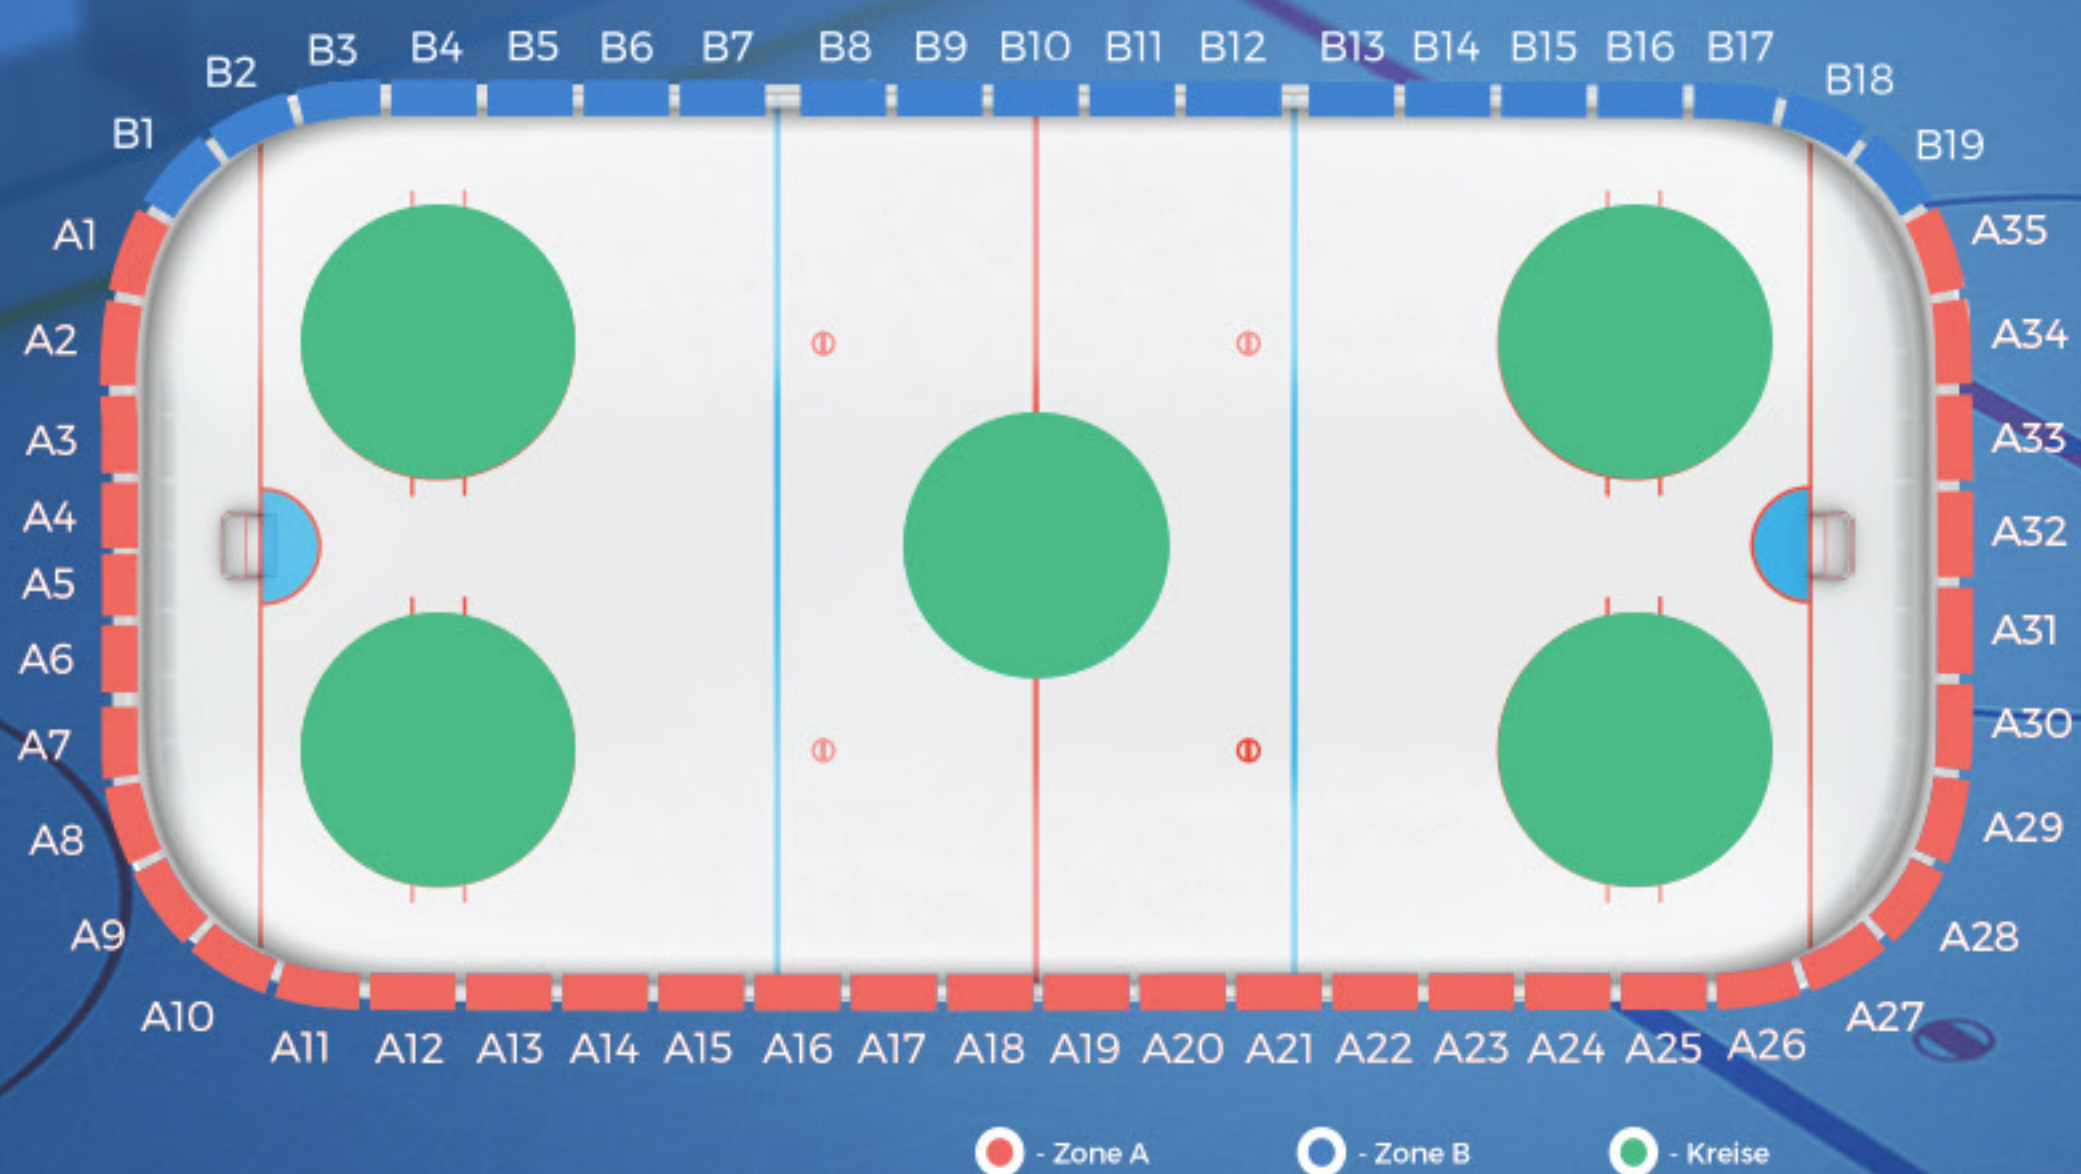

Bestandteil des Areals ist auch besonderer Eislauftrainer, eine sog. "Skatemill", mit dem man noch schneller und besser mit dem Training vorankommt.

Gleich nebenan befindet sich das städtische Parkbad mit ca. 100.000 Besuchern pro Saison.

WEITERE DIENSTE UND ANLAGEN IM LEITHANA SPORTAREAL

Restaurant mit vorzüglicher Küche, Grossbildschirmen und direkter Sicht aufs Eis. Sommerterrasse mit breiter Auswahl der Grillspezialitäten.

LUBOMÍR PIŠTEK

WERBEFLÄCHEN AUF DER EISFLÄCHE

RESTAURANT

Auf den Banden befinden sich insgesamt **54 Werbeflächen im Format 300 cm x 82,5 cm**. Der Raum ist in zwei Zonen gegliedert, wobei die Zone A (rot) auch vom Restaurant gut sichtbar ist.

ZONE A

Sichtbar vom Restaurant und der Tribüne
1 Fläche/Monat **200 €**
Mehr Flächen **Preis nach Vereinbarung**

ZONE B

Sichtbar von der Eisfläche
1 Fläche/Monat **100 €**
Mehr Flächen **Preis nach Vereinbarung**