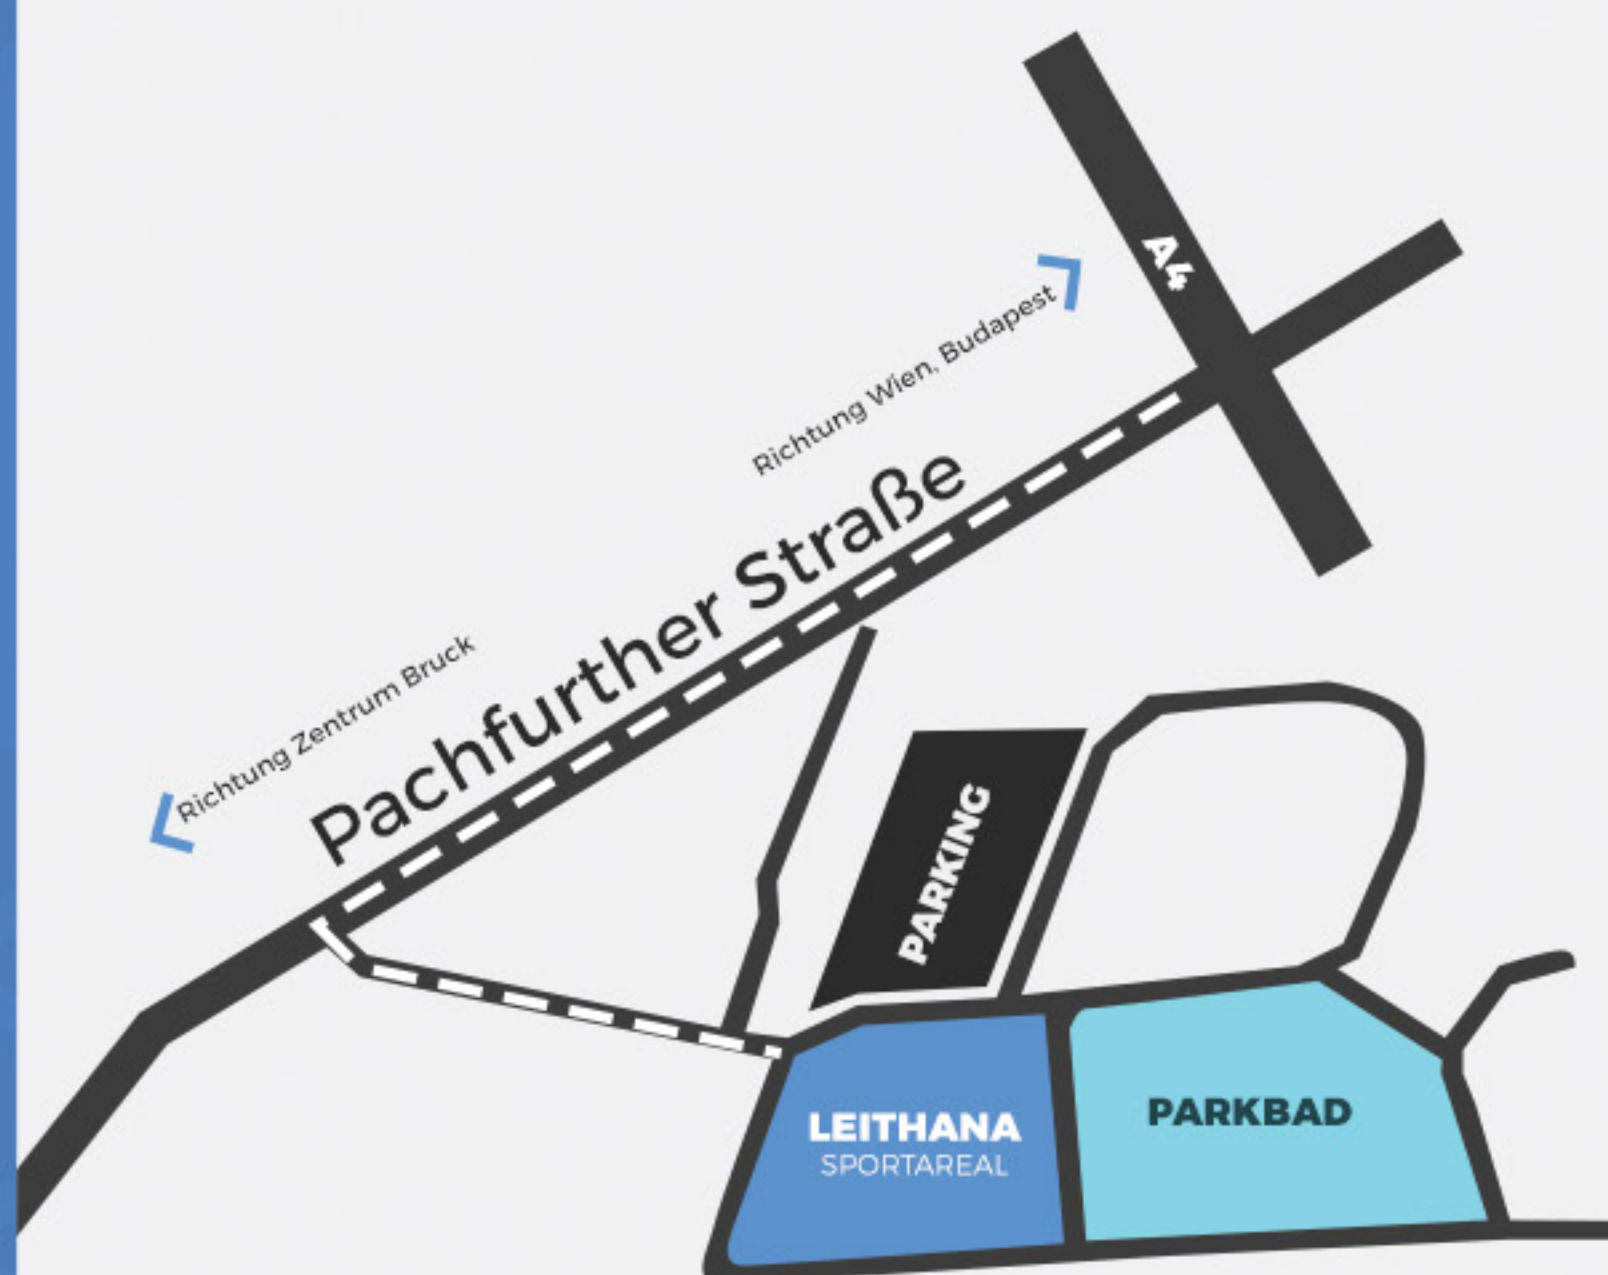

Sportareal Leithana
Parkbadstrasse 6, Bruck an der Leitha, Österreich

tel +43 (0)664 88262902

mail leithana@leithana.at

web www.leithana.at