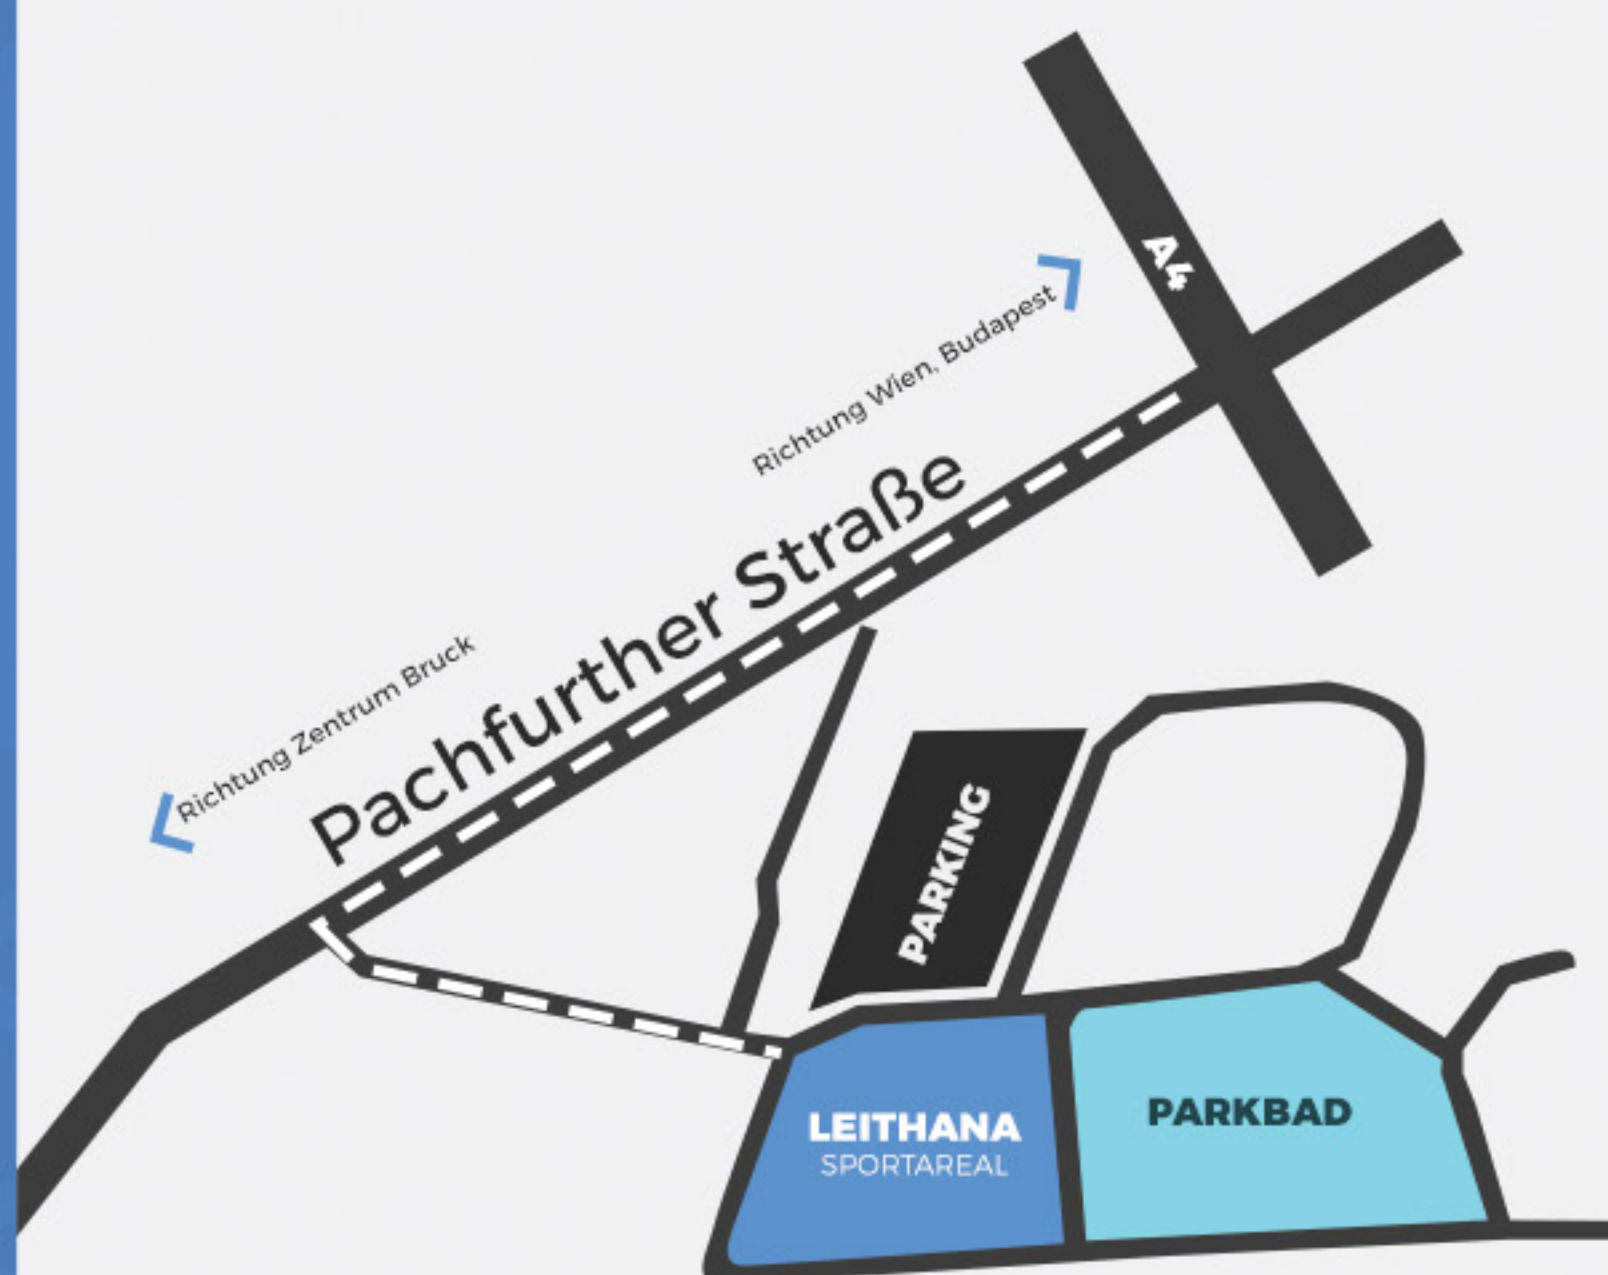

## ÄÜßERE WERBEFLÄCHEN

Auf dem Gebäude der Ice Arena Leithana befinden sich 4 Werbeflächen im Format 14,4m x 6m, die angemietet werden können. Zwei von ihnen (in grün) sind auf das Parkbad ausgerichtet und die restlichen 2 (rot) sind vom Arealseingang sichtbar.

## KARTE KONTAKT

Von Wien oder Bratislava aus ist Leithana innerhalb 30 Minuten über die A4 erreichbar, Ausfahrt Bruck an der Leitha, Ost.

**Sportareal Leithana**  
 Parkbadstrasse 6, Bruck an der Leitha, Österreich